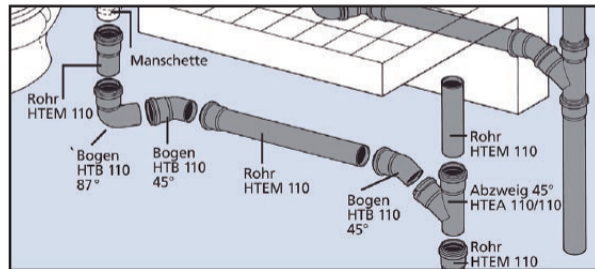

# Anschluss WC

**DN 110**

Für WC und Steigleitungen

# Anschluss Waschmaschine

**DN 40**

Für Handwaschbecken  
und Waschtische

**DN 75**

Für Waschmaschinen von 6 bis 12 kg  
Trockenwäsche und Sammelleitungen

# Anschluss Spüle/Geschirrspüler