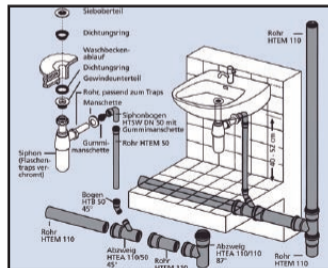

DN 40

Für Handwaschbecken und Waschtische