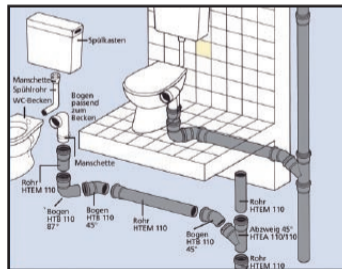

# Anschluss WC

**DN 110**

Für WC und Steigleitungen

# Anschluss Waschmaschine

**DN 40**

Für Handwaschbecken  
und Waschtische

**DN 75**

Für Waschmaschinen von 6 bis 12 kg  
Trockenwäsche und Sammelleitungen

# Anschluss Waschbecken

# Anschluss Dusche

**DN 50**

Für Dusch-/Badewannen, Waschmaschinen  
bis 6kg Trockenwäsche, Geschirrspüler, Spüle