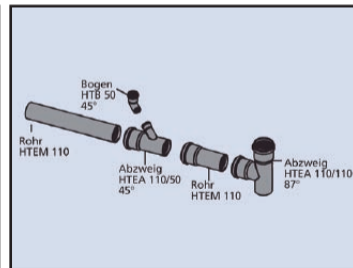

DN 50

Für Dusch-/Badewannen, Waschmaschinen bis 6kg Trockenwäsche, Geschirrspüler, Spüle