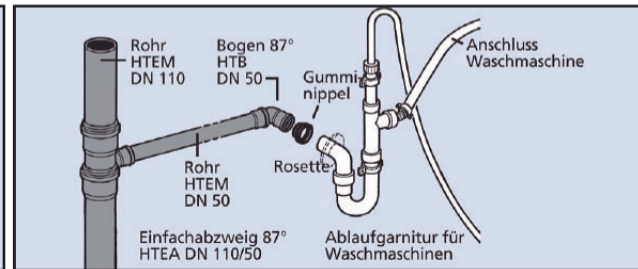

# Anschluss WC

**DN 110**

Für WC und Steigleitungen

# Anschluss Waschmaschine

**DN 40**

Für Handwaschbecken  
und Waschtische

**DN 75**

Für Waschmaschinen von 6 bis 12 kg  
Trockenwäsche und Sammelleitungen

# Anschluss Spüle/Geschirrspüler

# Anschluss Waschbecken