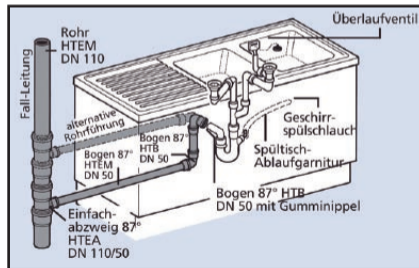

Anschluss Spüle/Geschirrspüler

Anschluss Waschbecken

DN 50

Für Dusch-/Badewannen, Waschmaschinen bis 6kg Trockenwäsche, Geschirrspüler, Spüle