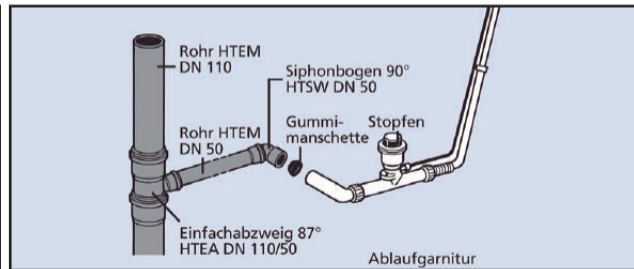

# Anschluss Badewanne

**DN 50**

Für Dusch-/Badewannen, Waschmaschinen  
bis 6kg Trockenwäsche, Geschirrspüler, Spüle