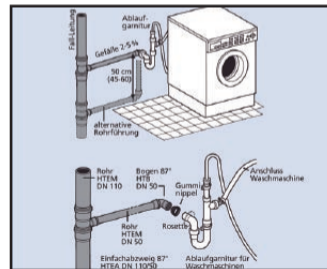

# Anschluss WC

**DN 110**

Für WC und Steigleitungen

# Anschluss Waschmaschine

**DN 40**

Für Handwaschbecken  
und Waschtische

**DN 75**

Für Waschmaschinen von 6 bis 12 kg  
Trockenwäsche und Sammelleitungen

# Anschluss Badewanne

**DN 50**

Für Dusch-/Badewannen, Waschmaschinen  
bis 6kg Trockenwäsche, Geschirrspüler, Spüle

# Anschluss Dusche

**DN 50**

Für Dusch-/Badewannen, Waschmaschinen  
bis 6kg Trockenwäsche, Geschirrspüler, Spüle