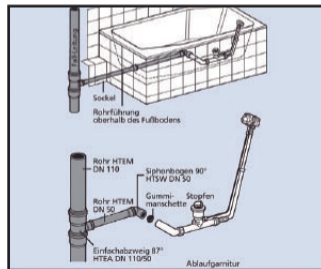

## DN 50

Für Dusch-/Badewannen, Waschmaschinen bis 6kg Trockenwäsche, Geschirrspüler, Spüle

# Anschluss Badewanne

**DN 50**

Für Dusch-/Badewannen, Waschmaschinen  
bis 6kg Trockenwäsche, Geschirrspüler, Spüle

# Anschluss Dusche

**DN 50**

Für Dusch-/Badewannen, Waschmaschinen  
bis 6kg Trockenwäsche, Geschirrspüler, Spüle