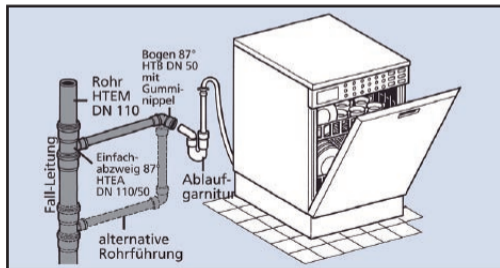

Anschluss Spüle/Geschirrspüler

Anschluss Waschbecken

DN 50

Für Dusch-/Badewannen, Waschmaschinen bis 6kg Trockenwäsche, Geschirrspüler, Spüle