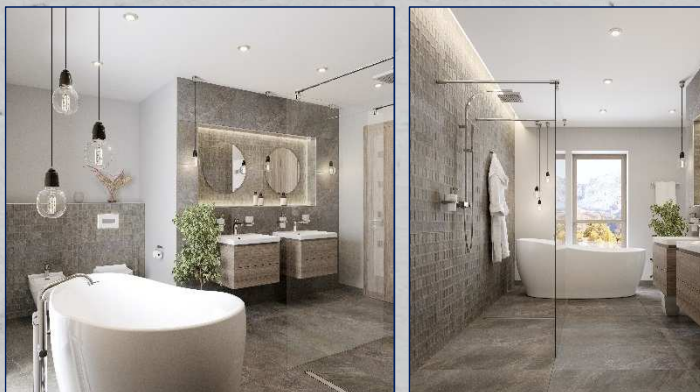

Einkaufsliste

HORNBACK
Es gibt immer was zu tun.

Bad „Wallis“

1. Artikel auswählen
2. Menge und Preis eintragen
3. Einkaufen

Nutze diese Einkaufsliste als Vorbereitung für Deinen Besuch im Markt oder als Checkliste für Deinen Einkauf im Online-Shop.

Wand- und Bodenbeläge	Artikel Nr.	Menge	Preis
Feinsteinzeug Wand- und Bodenfliese Dover Natural 45x90 cm	6368618		
Sockel Dover Natural 8x45 cm	6368646		
Feinsteinzeug Dekorfliese Dover Natural 45x90 cm	6368622		

Heizkörper*, Badmöbel, Spiegel	Artikel Nr.	Menge	Preis
Designheizkörper Schulte Turin 1700x600 mm für Mittenanschluss alpinweiß	8866761		
Mittenanschlussgarnitur-Set 1/2" mit Blende weiß	7946405		
Waschtischunterschrank City 60 cm Eiche ohne Waschtisch	6736536		
Kristallspiegel FACKELMANN Mirrors rund 60 cm	6531808		

*Die Auswahl des Heizkörpers ist abhängig von der benötigten Heizleistung. Sie muss projektindividuell berechnet werden und kann von diesem Einrichtungsvorschlag abweichen.

Accessoires	Artikel Nr.	Menge	Preis
Schaumseifenspender KEUCO Elegance verchromt/Opalglas mattiert	8038381		
Toilettenpapierhalter ohne Deckel KEUCO Elegance neu chrom	8253906		
Becherhalter KEUCO Elegance chrom komplett	8038380		
WC-Bürstengarnitur KEUCO Elegance weiß/chrom	6289253		
Handtuchhalter KEUCO Elegance verchromt 340 mm	6264655		
Handtuchhaken KEUCO Elegance doppelt verchromt	8685930		
Badetuchhalter KEUCO Elegance 43,5 cm verchromt	8685929		

Online reservieren & abholen im Markt.

Dieses kostenlose Service gilt für alle Lagerartikel Ihres Marktes.

Online kaufen & kostenlos in den Markt liefern lassen.

Online bestellen & liefern lassen.

Sanitärobjekte	Artikel Nr.	Menge	Preis
Möbelwaschtisch City Keramik 60 cm weiß	6736520		
Waschtischarmatur Ideal Standard Tyria	6718393		
veporit. Design-Eckventil rund chrom 1/2"	5952057		
veporit. Röhrensiphon chrom 1 1/4"	5901608		
Spülrandloses Tiefspül-WC Crea weiß wandhängend	6833454		
WC-Sitz Crea weiß mit Absenkautomatik	6833457		
Schallschutzset für Wand WC und Bidet	3221383		
Betätigungsplatte Komfort mit Beleuchtung weiß / rainbow	5612516		
Netzgerät für Beleuchtung und Sensorbetätigung IP20	5612507		
veporit. Vorwandelement ICUBOX WC 1120 für Wand-WC H:1120 mm	6700117		
Crea Keramik Wand-Bidet oval	6833453		
veporit. Vorwandelement ICUBOX BD 1120 für Bidet H:1120 mm	6700121		
Bidet-Röhrensiphon 1 1/4"	1396254		
Bidetarmatur Ideal Standard Tyria	6718390		
Freistehende Badewanne Sempre 180x85 cm weiß inkl. Ab- und Überlaufgarnitur	5857600		
Standarmatur STA 5000 chrom	8372768		
JACKOBOARD Aqua line easy 120x90 cm	6361002		
Ablauf horizontal für Aqua line easy	6361003		
LED Feuchtraumwannenleuchte mit Abdeckung 36 Watt 120 cm	5834697		
Walk In Schulte Masterclass 120 cm Klarglas chromoptik	8252142		
Stabilisationsbügel D2965 chrom	5720939		
Duschsystem AVITAL Melda	5524477		

Aktuelle Preise und Verfügbarkeiten finden Sie immer unter www.hornbach.at

www.hornbach.at