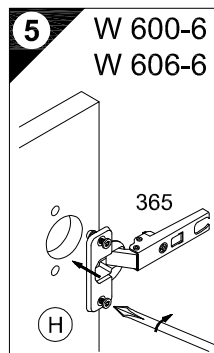

Service-Hotline
01805-678101
0.14€ pro Min.
++49 für Österreich
Auslandstarif pro Min.
service@optifit.de
voor Nederland en België
00800-40119350
benelux@optifit.de