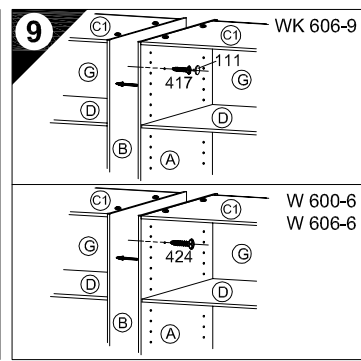

Service-Hotline
01805-678101
0.14€ pro Min.
++49 für Österreich
Auslandstarif pro Min.
service@optifit.de
voor Nederland en België
00800-40119350
benelux@optifit.de