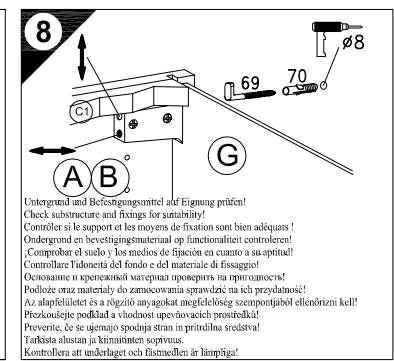

Service-Hotline
01805-678101
0.14€ pro Min.
++49 für Österreich
Auslandstarif pro Min.
service@optifit.de
voor Nederland en België
00800-40119350
benelux@optifit.de