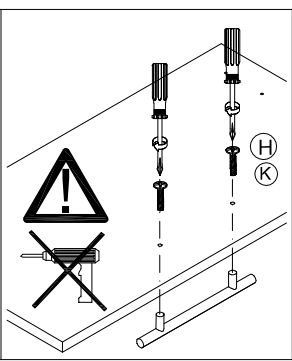

Service-Hotline
01805-678101
0.14€ pro Min.
++49 für Österreich
Auslandstarif pro Min.
service@optifit.de
voor Nederland en België
00800-40119350
benelux@optifit.de