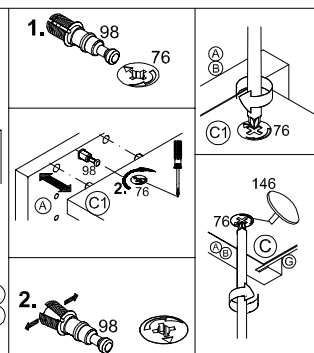

Service-Hotline
01805-678101
0.14€ pro Min.
++49 für Österreich
Auslandstarif pro Min.
service@optifit.de
voor Nederland en België
00800-40119350
benelux@optifit.de