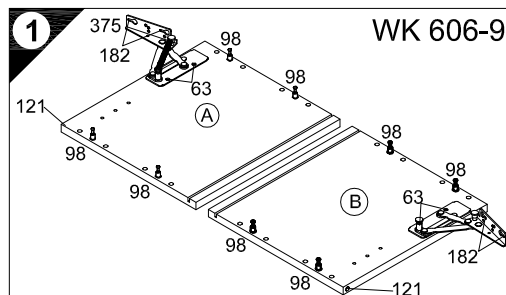

Service-Hotline
01805-678101
0.14€ pro Min.
++49 für Österreich
Auslandstarif pro Min.
service@optifit.de
voor Nederland en België
00800-40119350
benelux@optifit.de