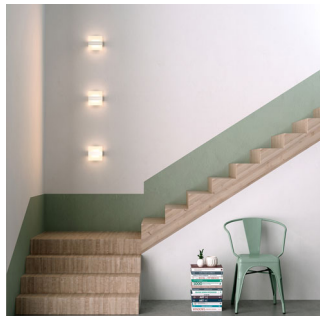

Schaffen Sie eine stilvolle Atmosphäre

Diese Leuchte wurde nach herrschenden Trends und Lebensstilen entwickelt. Sie fügt sich mühelos in Ihre Einrichtung ein und schafft so die von Ihnen gewünschte Atmosphäre.