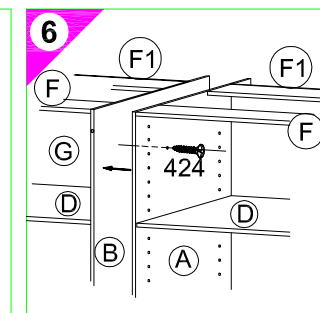

1 → 2 → 3 ...

- 1** 2x Nr.98, 4x Nr.535, 4x Nr.89
- 2x Nr.523, 2x 6,3x13 Nr.274, 2x 4x15 Nr.336
- 2** 2x Nr.76, 2x Ø8x30 Nr.80
- 3** 4x Nr.536, 6x Nr.315, 12x 3,5x15 Nr.181

Ersatzteile/ Spare parts/pièces de rechange/Reserveonderdelen/Piezas de recambio/Ricambi/Запасные части/Części zamienn/pótkalkatrészek/Náhradní části/Nadomestni deli/varaosat/reservdelar

60cm U634-9    (A) E961021    (B) E961022    (C2) E950223    (J) E940560    (L) E970973    (P) E540103  
60cm UO634-9    (A) E961021    (B) E961022    (C2) E950223    (J) E940560    (L) E970973