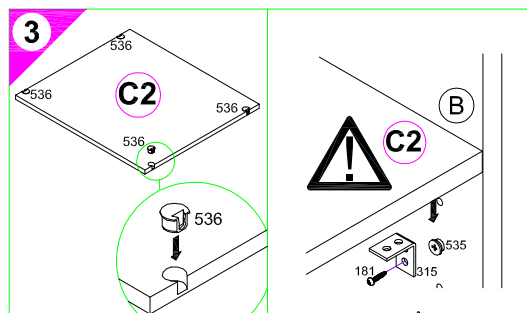

1 → 2 → 3 ...

- 1** 2x Nr.98, 4x Nr.535, 4x Nr.89
- 2x Nr.523, 2x 6,3x13 Nr.274, 2x 4x15 Nr.336
- 2** 2x Nr.76, 2x Ø8x30 Nr.80
- 3** 4x Nr.536, 6x Nr.315, 12x 3,5x15 Nr.181

Ersatzteile/ Spare parts/pièces de rechange/Reserveonderdelen/Piezas de recambio/Ricambi/Запасные части/Części zamienn/pótkalkatrészek/Náhradní části/Nadomestni deli/varaosat/reservdelar

60cm U634-9    (A) E961021    (B) E961022    (C2) E950223    (J) E940560    (L) E970973    (P) E540103  
60cm UO634-9    (A) E961021    (B) E961022    (C2) E950223    (J) E940560    (L) E970973