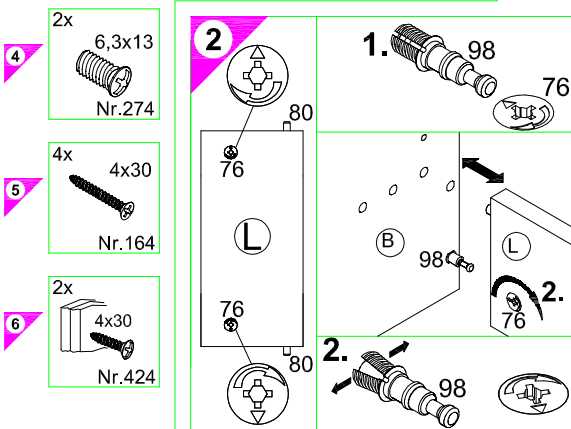

1 → 2 → 3 ...

- 1** 2x Nr.98, 4x Nr.535, 4x Nr.89
- 2x Nr.523, 2x 6,3x13 Nr.274, 2x 4x15 Nr.336
- 2** 2x Nr.76, 2x Ø8x30 Nr.80
- 3** 4x Nr.536, 6x Nr.315, 12x 3,5x15 Nr.181

Ersatzteile/ Spare parts/pièces de rechange/Reserveonderdelen/Piezas de recambio/Ricambi/Запасные части/Części zamienn/pótkalkatrészek/Náhradní části/Nadomestni deli/varaosat/reservdelar

60cm U634-9    (A) E961021    (B) E961022    (C2) E950223    (J) E940560    (L) E970973    (P) E540103  
60cm UO634-9    (A) E961021    (B) E961022    (C2) E950223    (J) E940560    (L) E970973