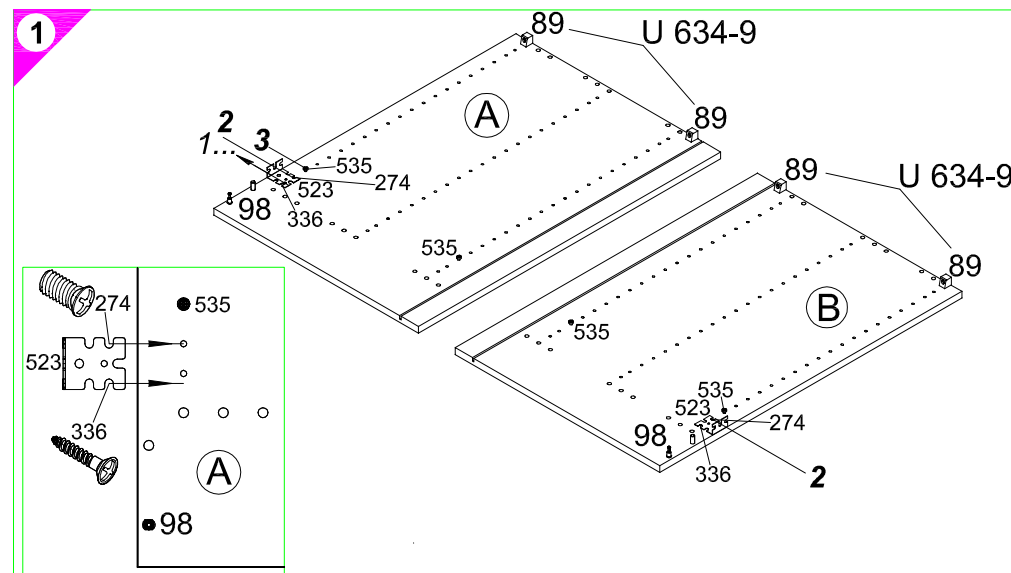

1 → 2 → 3 ...

- 1** 2x Nr.98, 4x Nr.535, 4x Nr.89
- 2x Nr.523, 2x 6,3x13 Nr.274, 2x 4x15 Nr.336
- 2** 2x Nr.76, 2x Ø8x30 Nr.80
- 3** 4x Nr.536, 6x Nr.315, 12x 3,5x15 Nr.181

Ersatzteile/ Spare parts/pièces de rechange/Reserveonderdelen/Piezas de recambio/Ricambi/Запасные части/Części zamienn/pótkalkatrészek/Náhradní části/Nadomestni deli/varaosat/reservdelar

60cm U634-9    (A) E961021    (B) E961022    (C2) E950223    (J) E940560    (L) E970973    (P) E540103  
60cm UO634-9    (A) E961021    (B) E961022    (C2) E950223    (J) E940560    (L) E970973