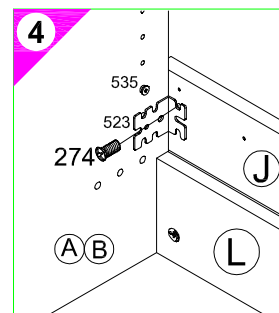

1 → 2 → 3 ...

- 1** 2x Nr.98, 4x Nr.535, 4x Nr.89
- 2x Nr.523, 2x 6,3x13 Nr.274, 2x 4x15 Nr.336
- 2** 2x Nr.76, 2x Ø8x30 Nr.80
- 3** 4x Nr.536, 6x Nr.315, 12x 3,5x15 Nr.181

Ersatzteile/ Spare parts/pièces de rechange/Reserveonderdelen/Piezas de recambio/Ricambi/Запасные части/Części zamienn/pótkalkatrészek/Náhradní části/Nadomestni deli/varaosat/reservdelar

60cm U634-9    (A) E961021    (B) E961022    (C2) E950223    (J) E940560    (L) E970973    (P) E540103  
60cm UO634-9    (A) E961021    (B) E961022    (C2) E950223    (J) E940560    (L) E970973