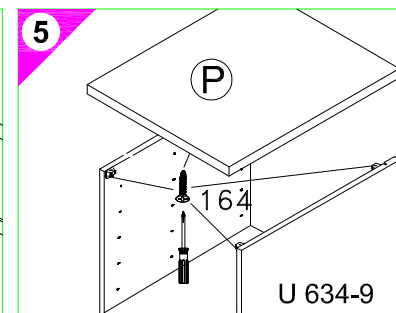

1 → 2 → 3 ...

- 1** 2x Nr.98, 4x Nr.535, 4x Nr.89
- 2x Nr.523, 2x 6,3x13 Nr.274, 2x 4x15 Nr.336
- 2** 2x Nr.76, 2x Ø8x30 Nr.80
- 3** 4x Nr.536, 6x Nr.315, 12x 3,5x15 Nr.181

Ersatzteile/ Spare parts/pièces de rechange/Reserveonderdelen/Piezas de recambio/Ricambi/Запасные части/Części zamienn/pótkalkatrészek/Náhradní části/Nadomestni deli/varaosat/reservdelar

60cm U634-9    (A) E961021    (B) E961022    (C2) E950223    (J) E940560    (L) E970973    (P) E540103  
60cm UO634-9    (A) E961021    (B) E961022    (C2) E950223    (J) E940560    (L) E970973