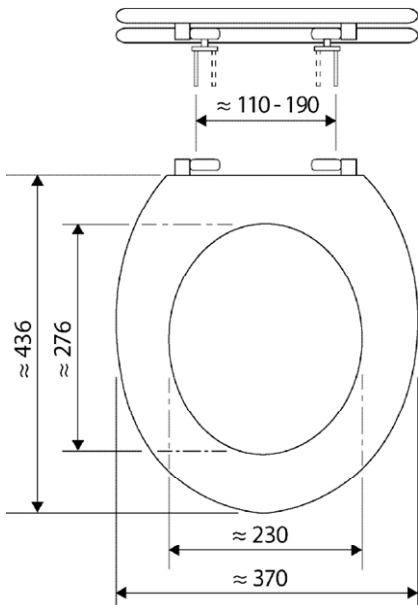

Wobbler 47544 0

Artikel Nr. **40674 1**

Schimmer Soft Touch WC-Sitz

Technische Angaben

Maßangaben

Länge/ Tiefe	43,6 cm
Breite	37 cm
Höhe	x

Merkmal:

Art. - Nr.