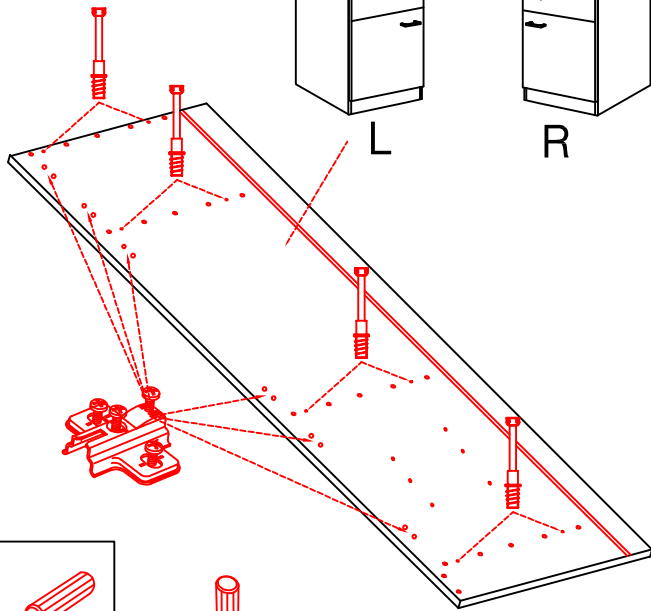

Ø5mm

16x

6x

L

R

44x

1x

4x

GIT 60 Variante

Montageanleitung / Notice de montage / Assembly instruction

20x

16x

3x

3,5x15

12x

6x

3,5x15

Ø5mm

4,5x15

1x

1x

1x

Ø8mm

1x

4,5x50

1x

4x

4,5x15

4,5x50

Klipsicherung !!!

Schrank und Wand
mittels Winkel
verbinden