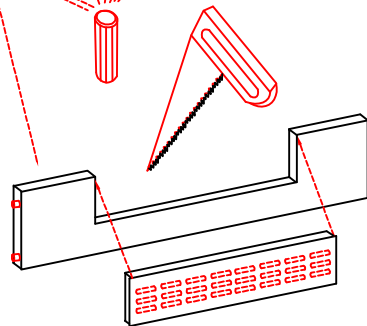

Ø5mm

16x

6x

L

R

44x

1x

4x

GIT 60 Variante

Montageanleitung / Notice de montage / Assembly instruction

20x

16x

3x

3,5x15

12x

6x

3,5x15

Ø5mm

4,5x15

1x

1x

1x

Ø8mm

1x

4,5x50

1x

4x

4,5x15

4,5x50

Klipsicherung !!!

Schrank und Wand
mittels Winkel
verbinden